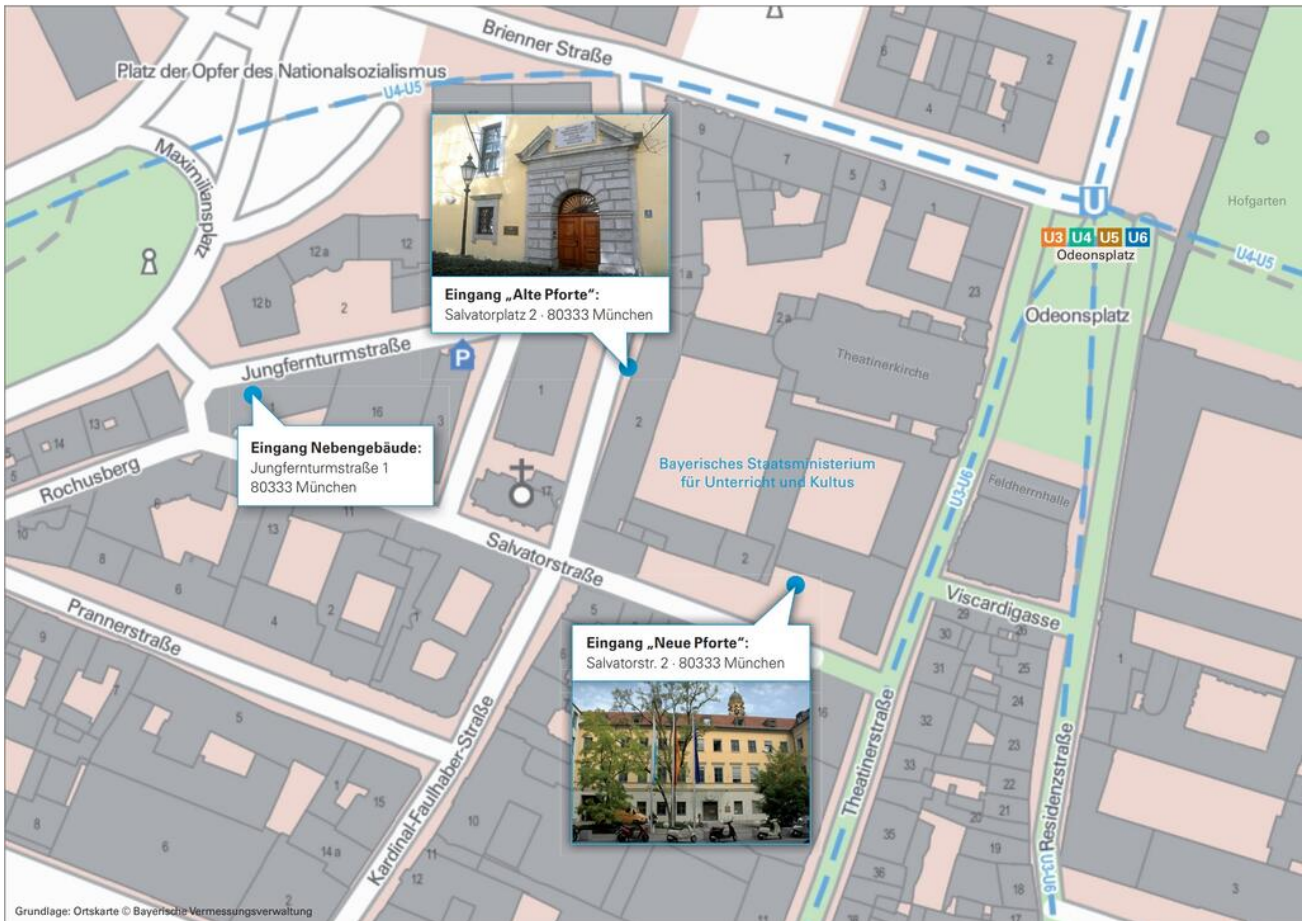

Lageplan zum Download

/download/4-24-01/stmuk_anfahrtsplan_karte.jpg

Weitere Dienstgebäude

- Jungfernturmstraße 1, 80327 München
[BayernAtlas](https://www.bayern.de/265JF) [googlemaps](https://www.google.com/maps/place/Jungfernturmstra%C3%9F+1+80327+M%C3%BChen/@48.141435,11.575842,15z)
- Engischalkinger Straße 12, 80327 München
[BayernAtlas](https://www.bayern.de/265JF) [googlemaps](https://www.google.com/maps/place/Engischalkinger+Strasse+12/@48.141506,11.5754518,15z)