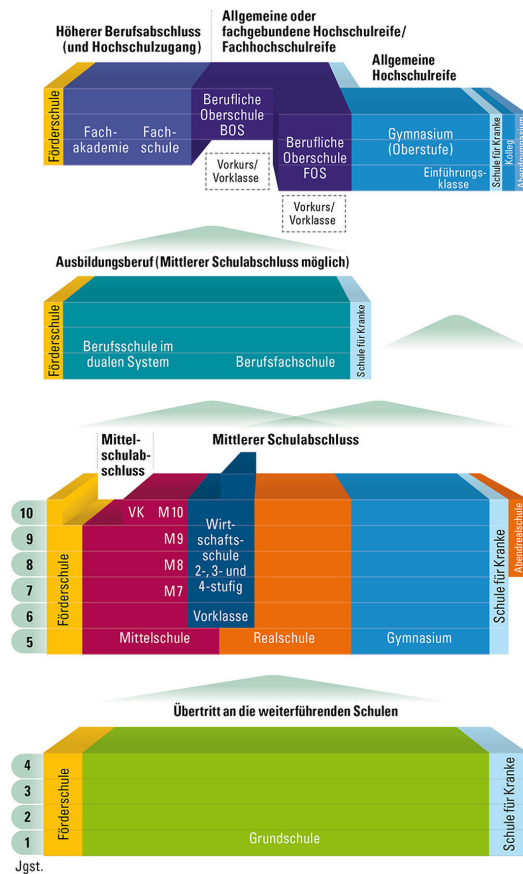

Das bayerische Schulsystem

Schulsystem-Grafik herunterladen

</download/4-26-01/StMUK-Schulsystem-Grafik-2023.jpg>

Das bayerische Schulsystem in fünf Minuten

Das bayerische Schulsystem in leichter Sprache

Das bayerische Schulsystem in Gebärdensprache

Weitere Informationen