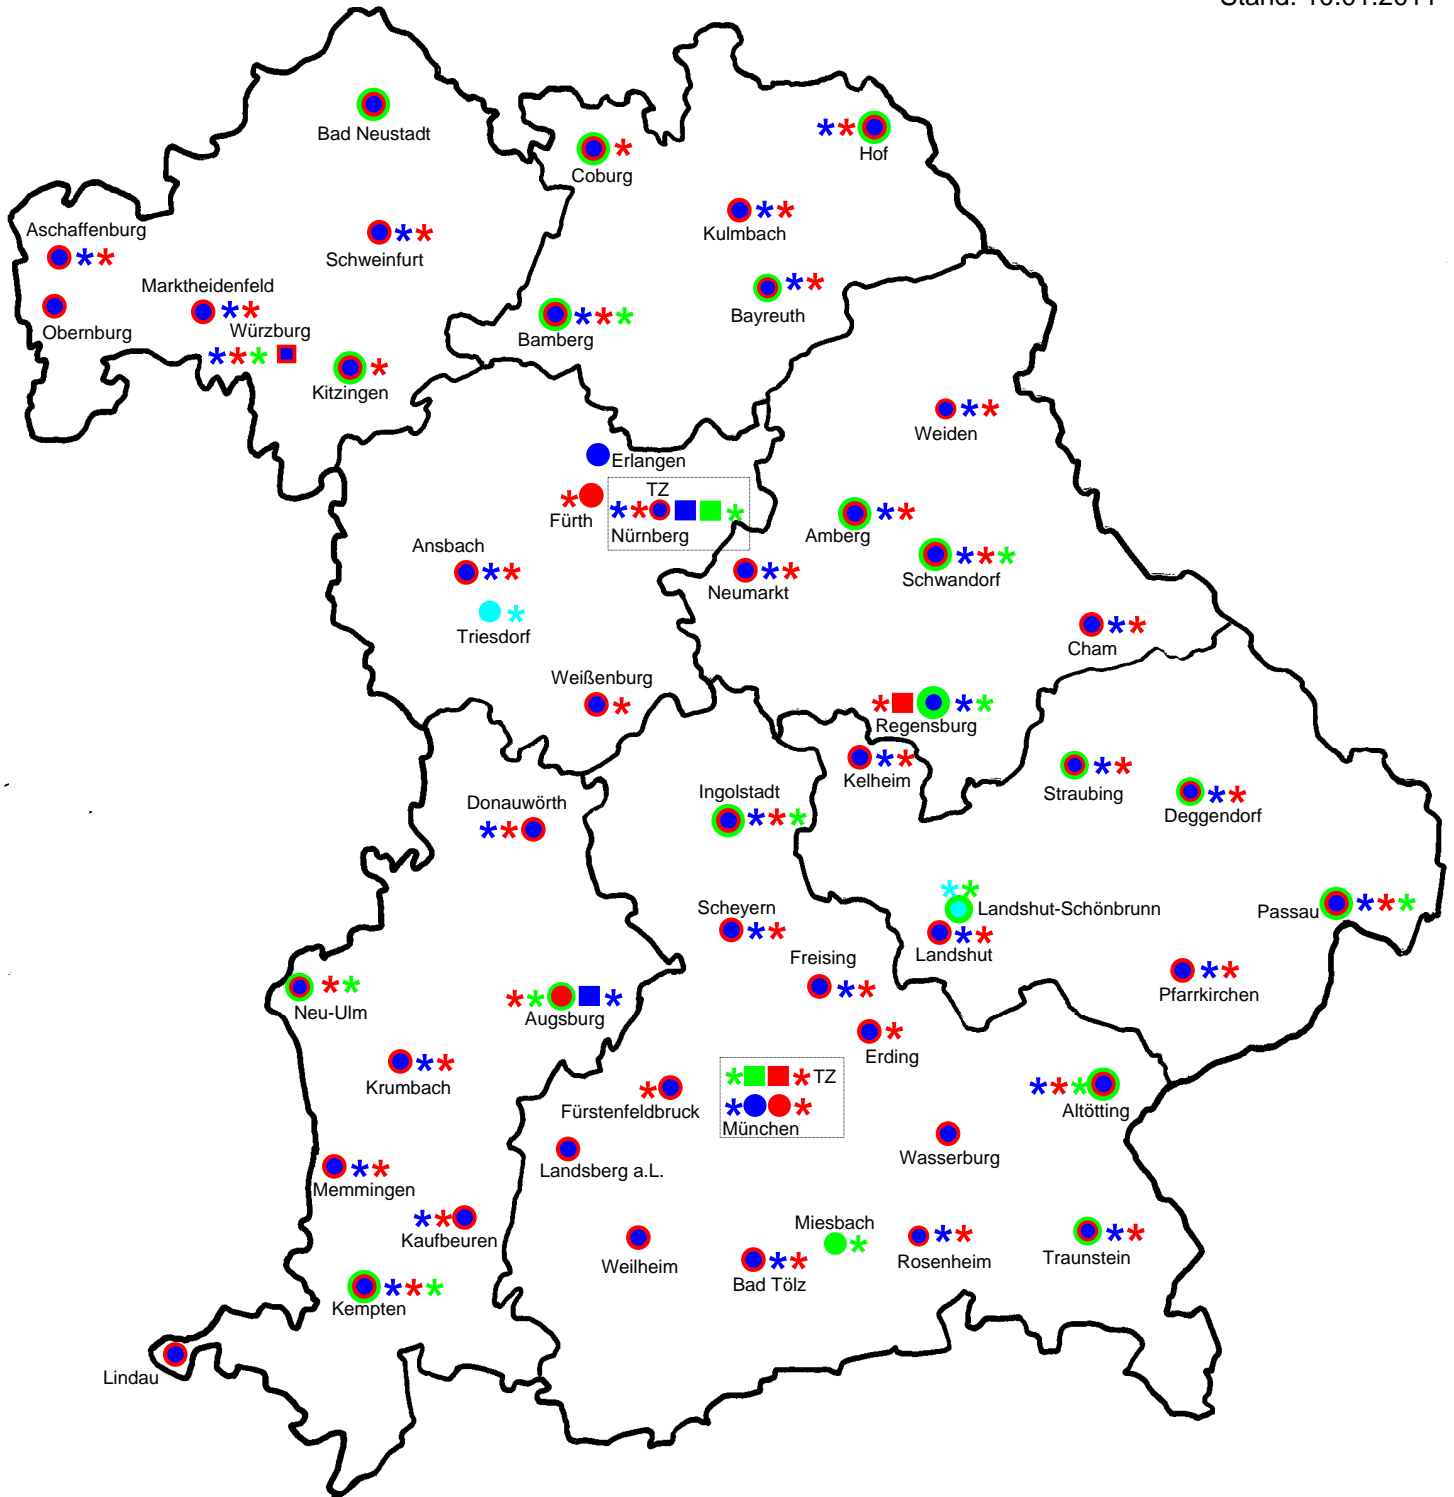

# Standorte der Berufsoberschulen in Bayern 2010/11

Stand: 10.01.2011

Staatliche Berufsoberschulen:   
 Kommunale Berufsoberschulen: 

Ausbildungsrichtungen:	
Technik	
Agrar	
Wirtschaft	
Sozialwesen	

(\* \* \* \* bedeutet 13. Jahrgangsstufe in der jeweiligen Ausbildungsrichtung im Schuljahr 2010/11.  
 Die Bildung von Klassen in der 13. Jahrgangsstufe der BOS wurde zum Schuljahr 2006/07 für die am jeweiligen Standort angebotenen Ausbildungsrichtungen freigegeben. Die Bildung der Klassen steht unter dem Vorbehalt einer ausreichenden Teilnehmerzahl.)