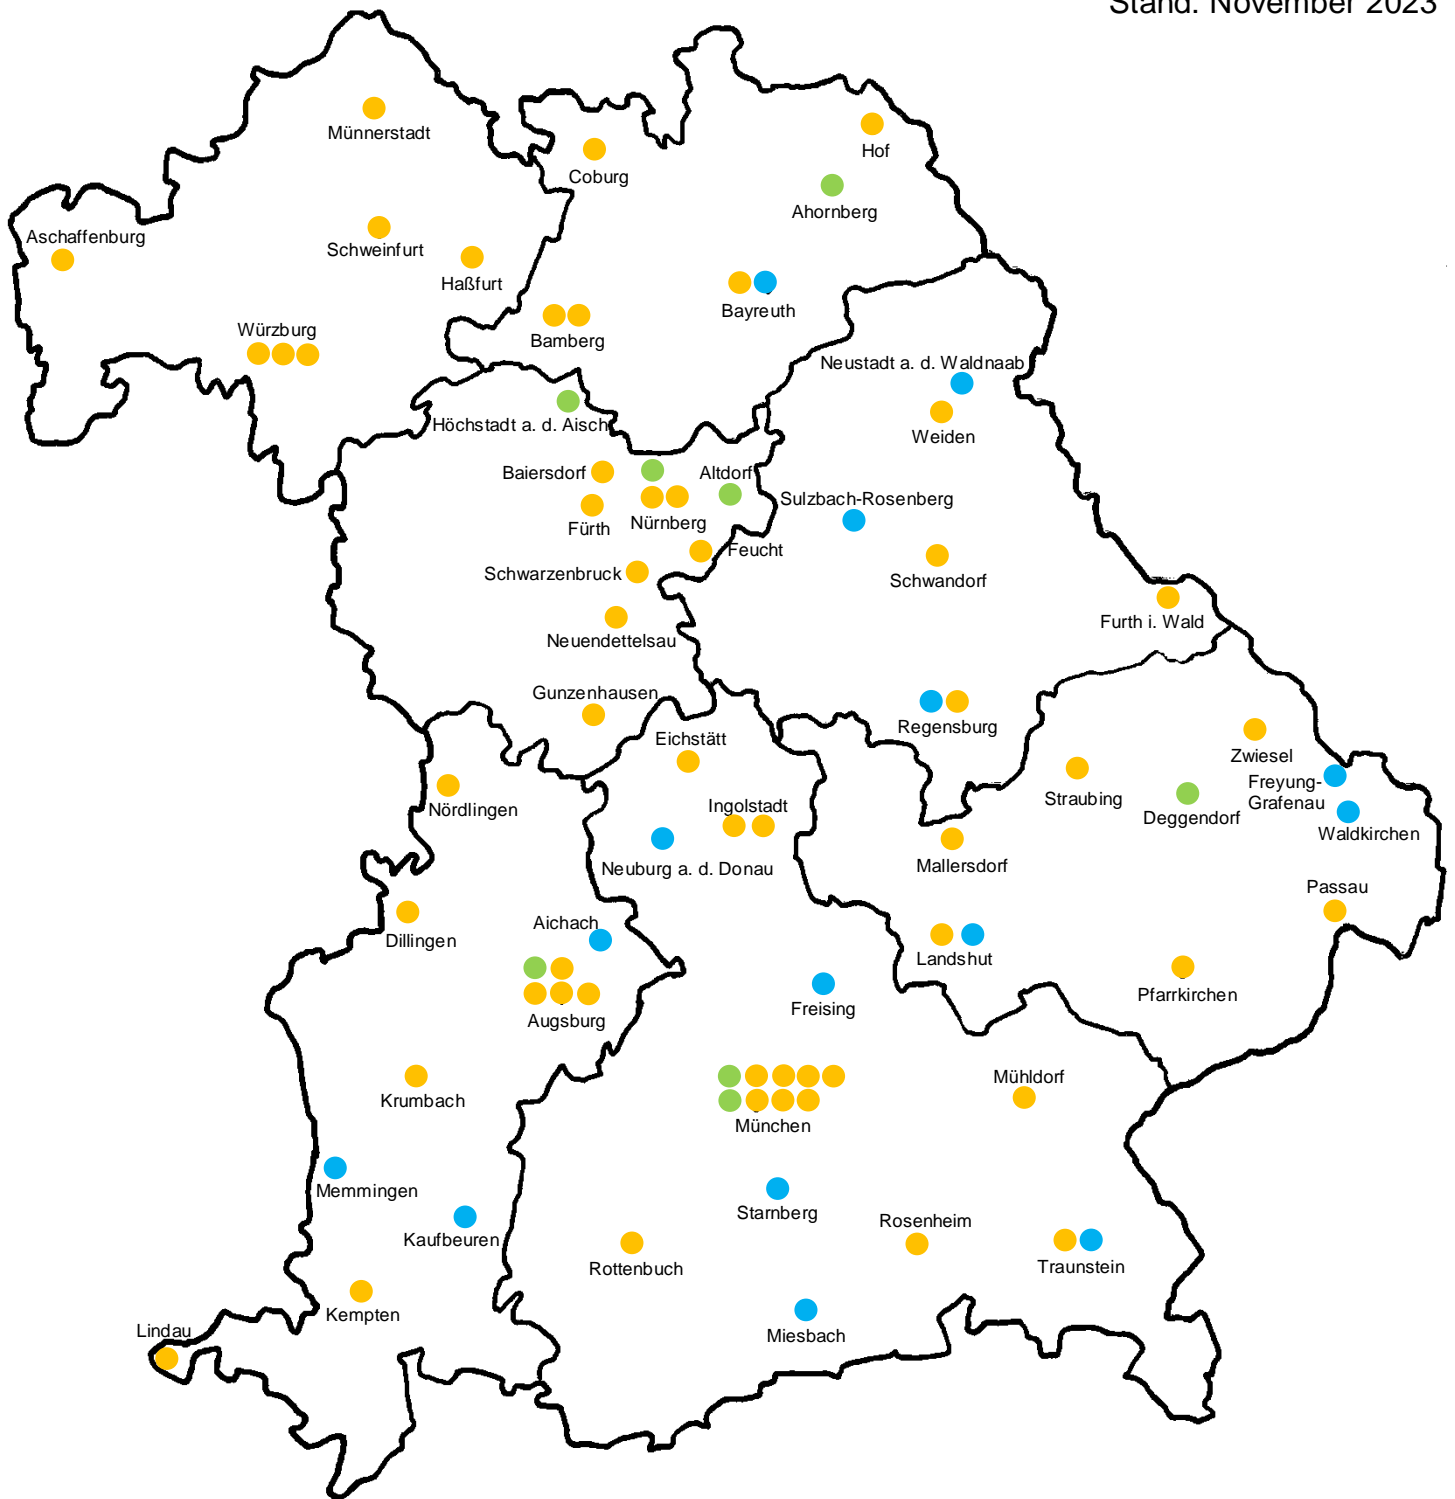

Standorte der Fachakademien für Sozialpädagogik in Bayern

Stand: November 2023

-  Fachakademien in **privater** Trägerschaft
-  Fachakademien in **kommunaler** Trägerschaft
-  **Staatliche** Fachakademien