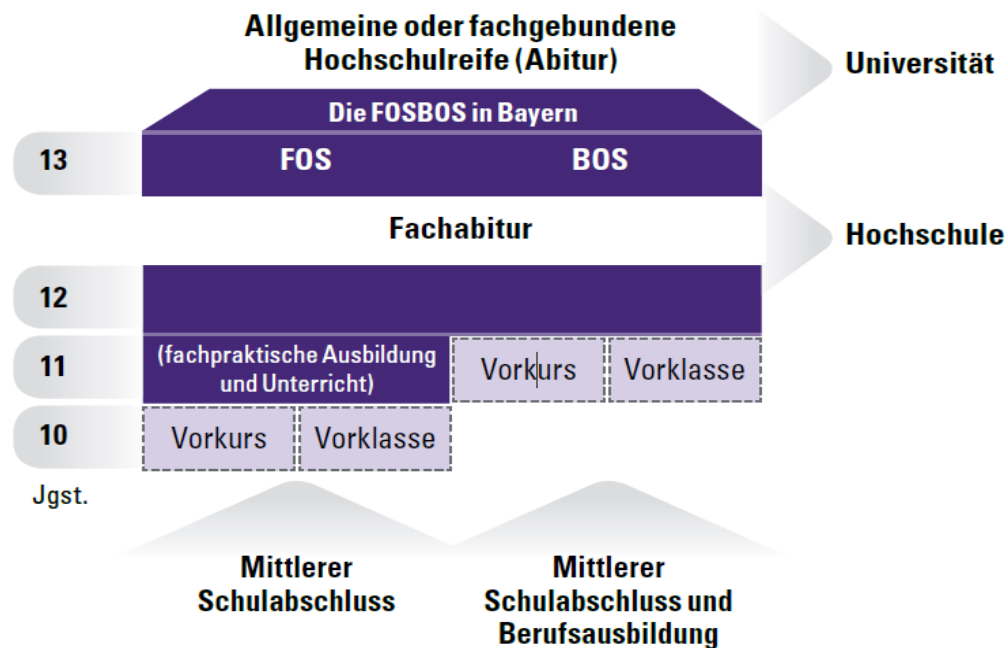

Die beruflichen Oberschulen in Mittelfranken

FOSBOS

Profil

Termine

Aufnahme

Abschlüsse

Adressen

2022/2023

1. Die berufliche Oberschule

Übersicht

Quelle: Flyer „Die FOSBOS Bayern“ Beruflich Oberschule; STMUK Bayern
<https://www.km.bayern.de/schueler/schularten/fachoberschule.html>

2. Termine

Allgemeiner Anmeldetermin für alle Schülerinnen und Schüler für das folgende Schuljahr ist **07. März bis 18. März 2022**