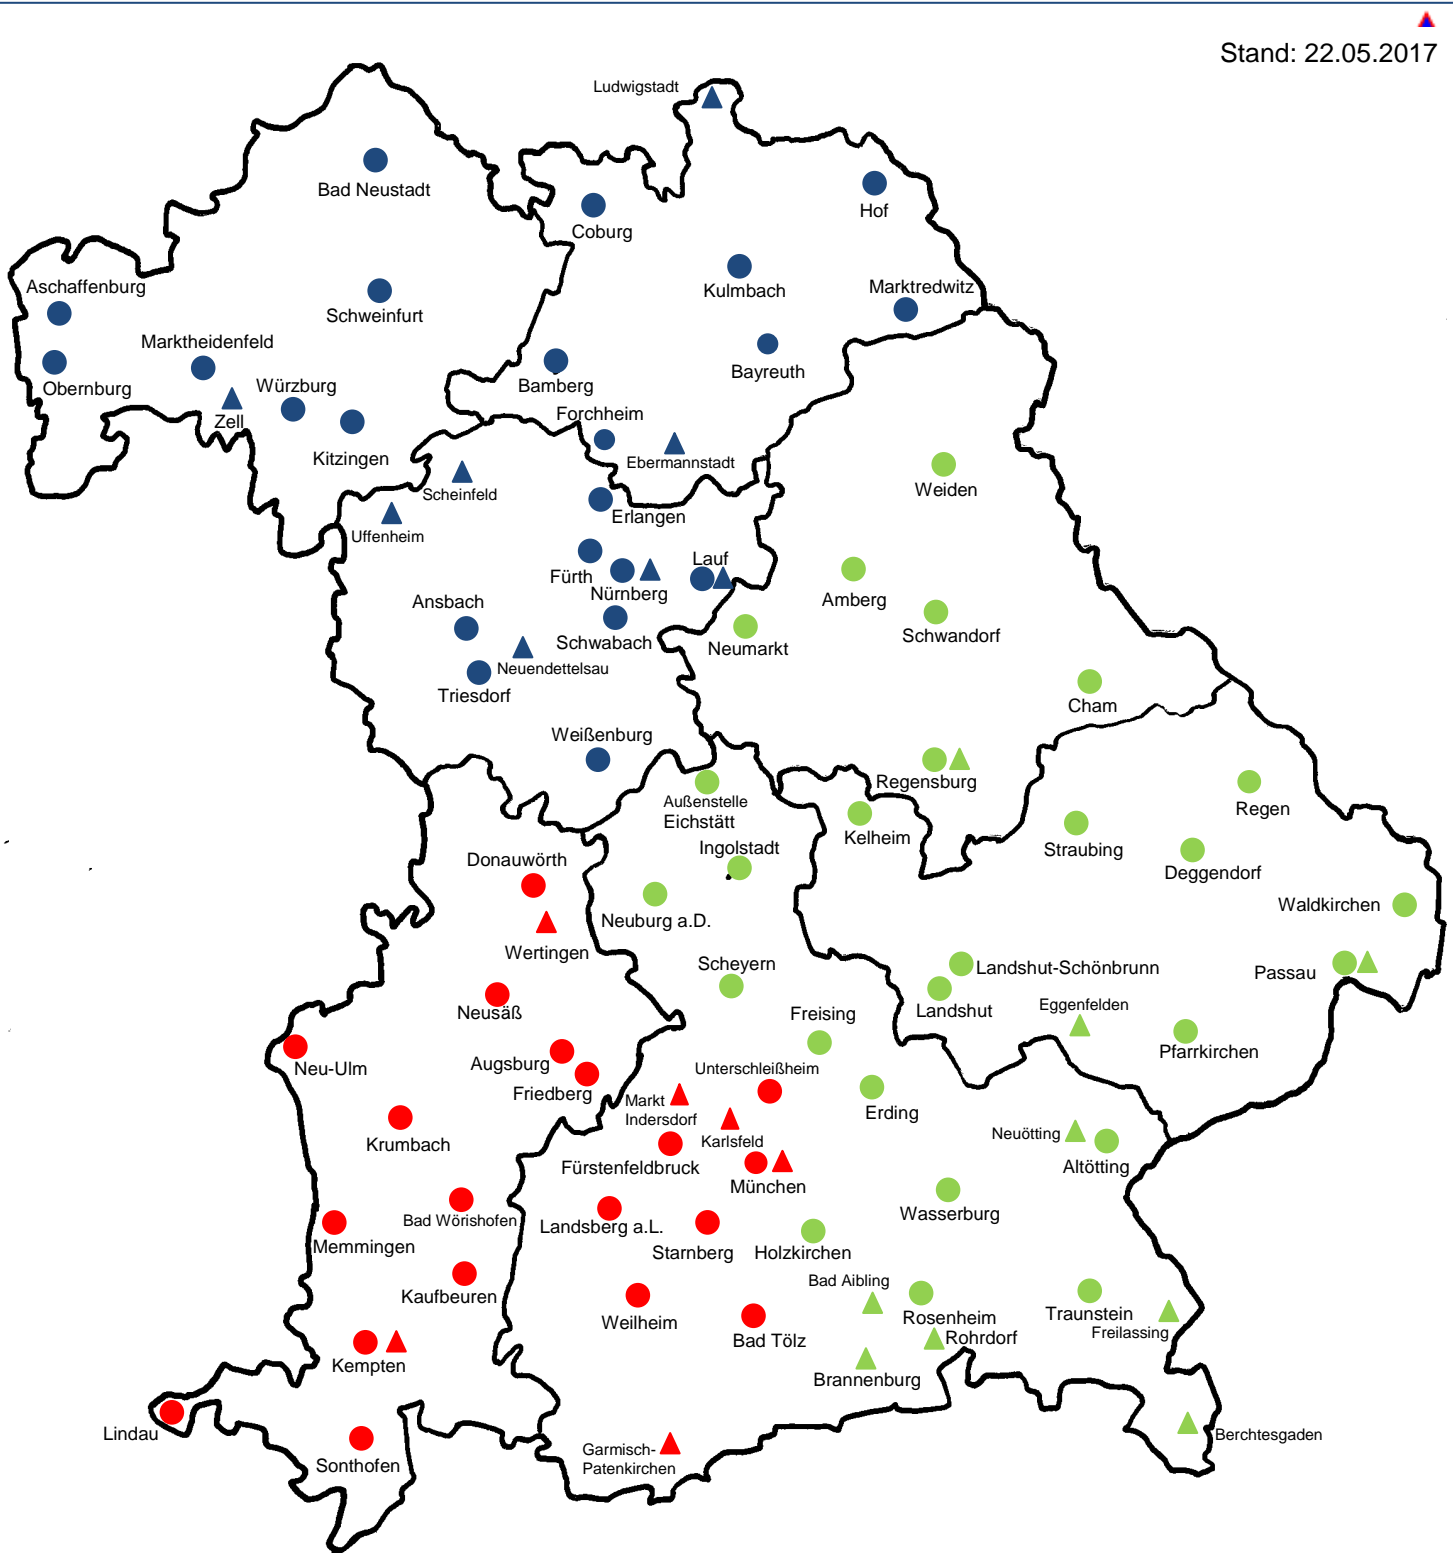

# Standorte der Fachoberschulen in Bayern 2017/18

Stand: 22.05.2017

Die am jeweiligen Standort angebotenen Ausbildungsrichtungen entnehmen Sie bitte der interaktiven Karte, die unter folgendem Link aufgerufen werden kann:

<https://www.bfn.de/bfn/berufliche-oberschule/standorte/karte-aller-schulen/>

Staatliche bzw. kommunale Fachoberschulen: ●

Private Fachoberschulen: ▲