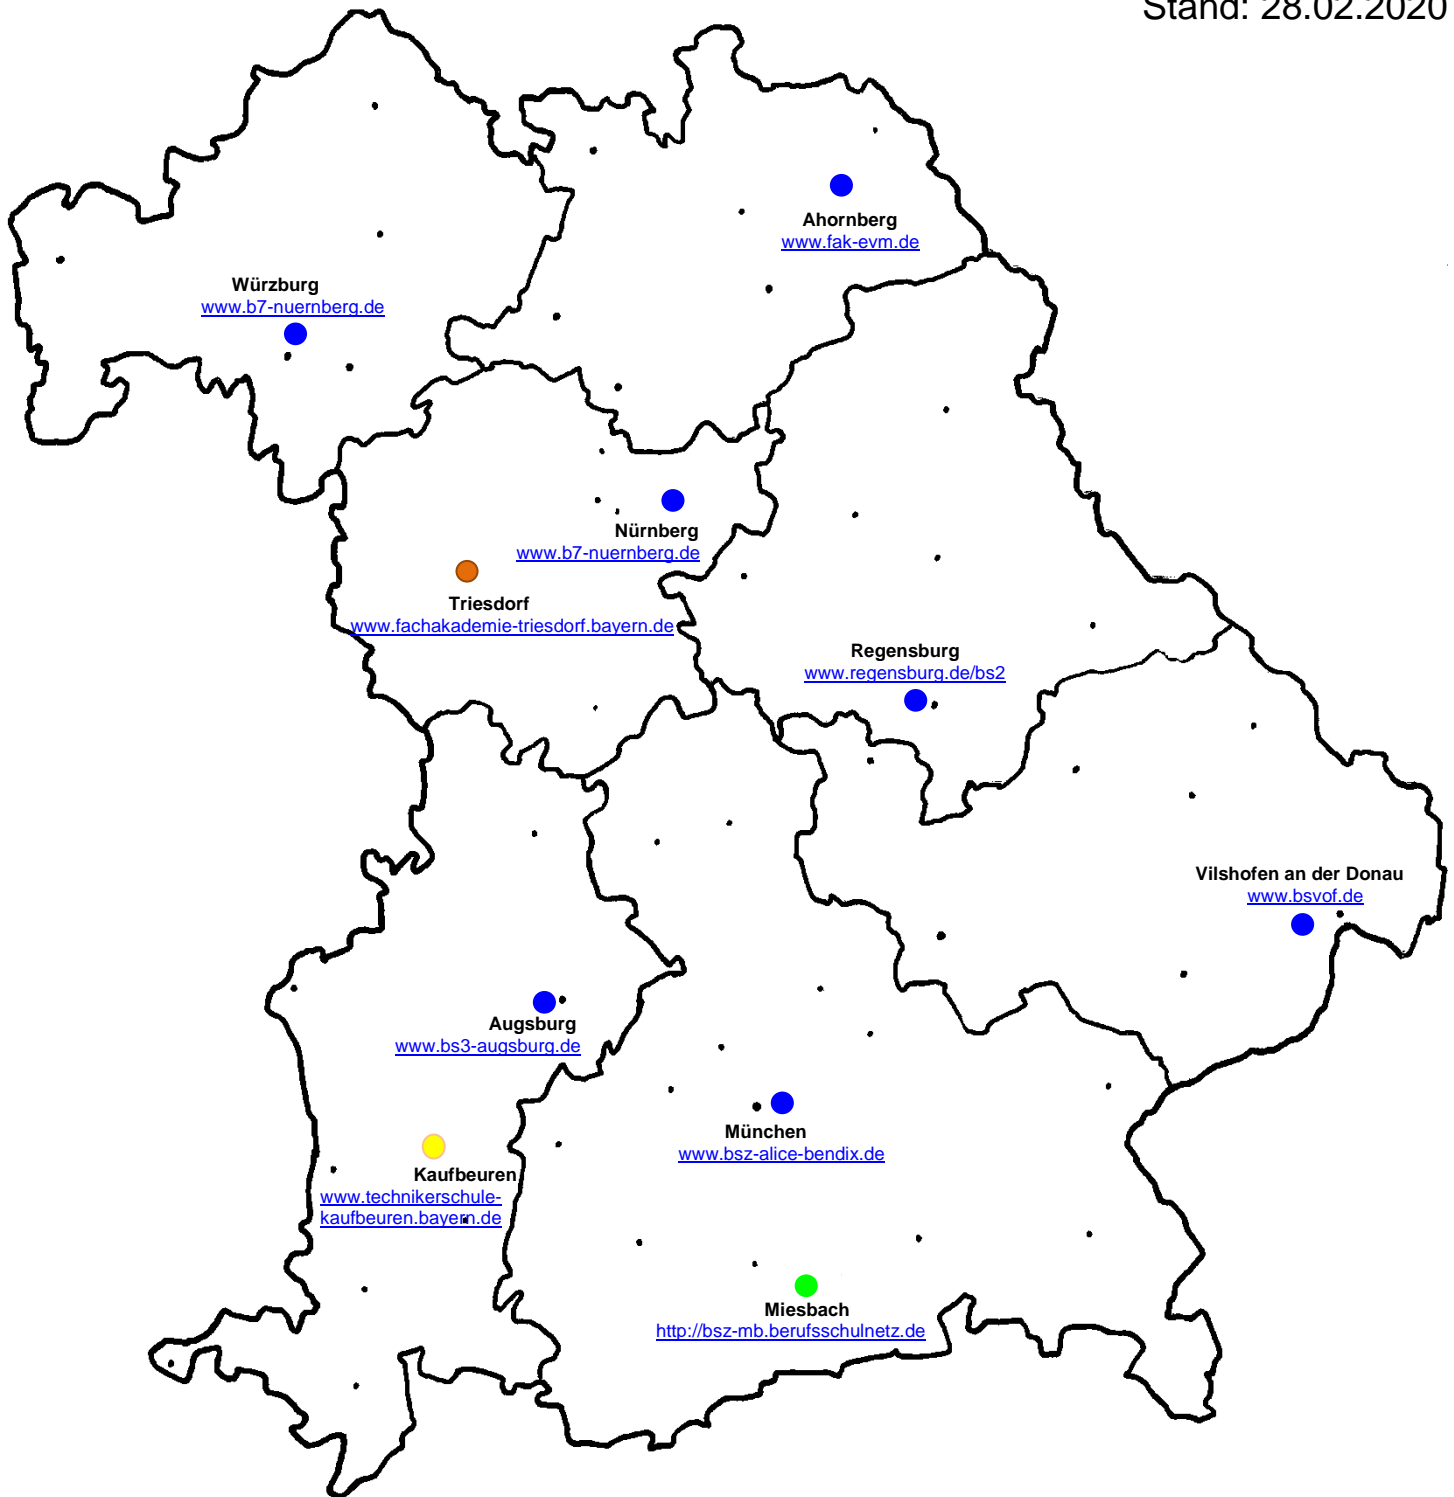

Standorte der Fachakademien bzw. Technikerschule für Ernährungs- und Versorgungsmanagement in Bayern

Stand: 28.02.2020

-  Fachakademien in kommunaler Trägerschaft
-  Staatliche Fachakademie (Staatsministerium für Unterricht und Kultus)
-  Staatliche Fachakademie (Staatsministerium für Ernährung, Landwirtschaft und Forsten)
-  Technikerschule für Ernährungs- und Versorgungsmanagement (Staatsministerium für Ernährung, Landwirtschaft und Forsten)