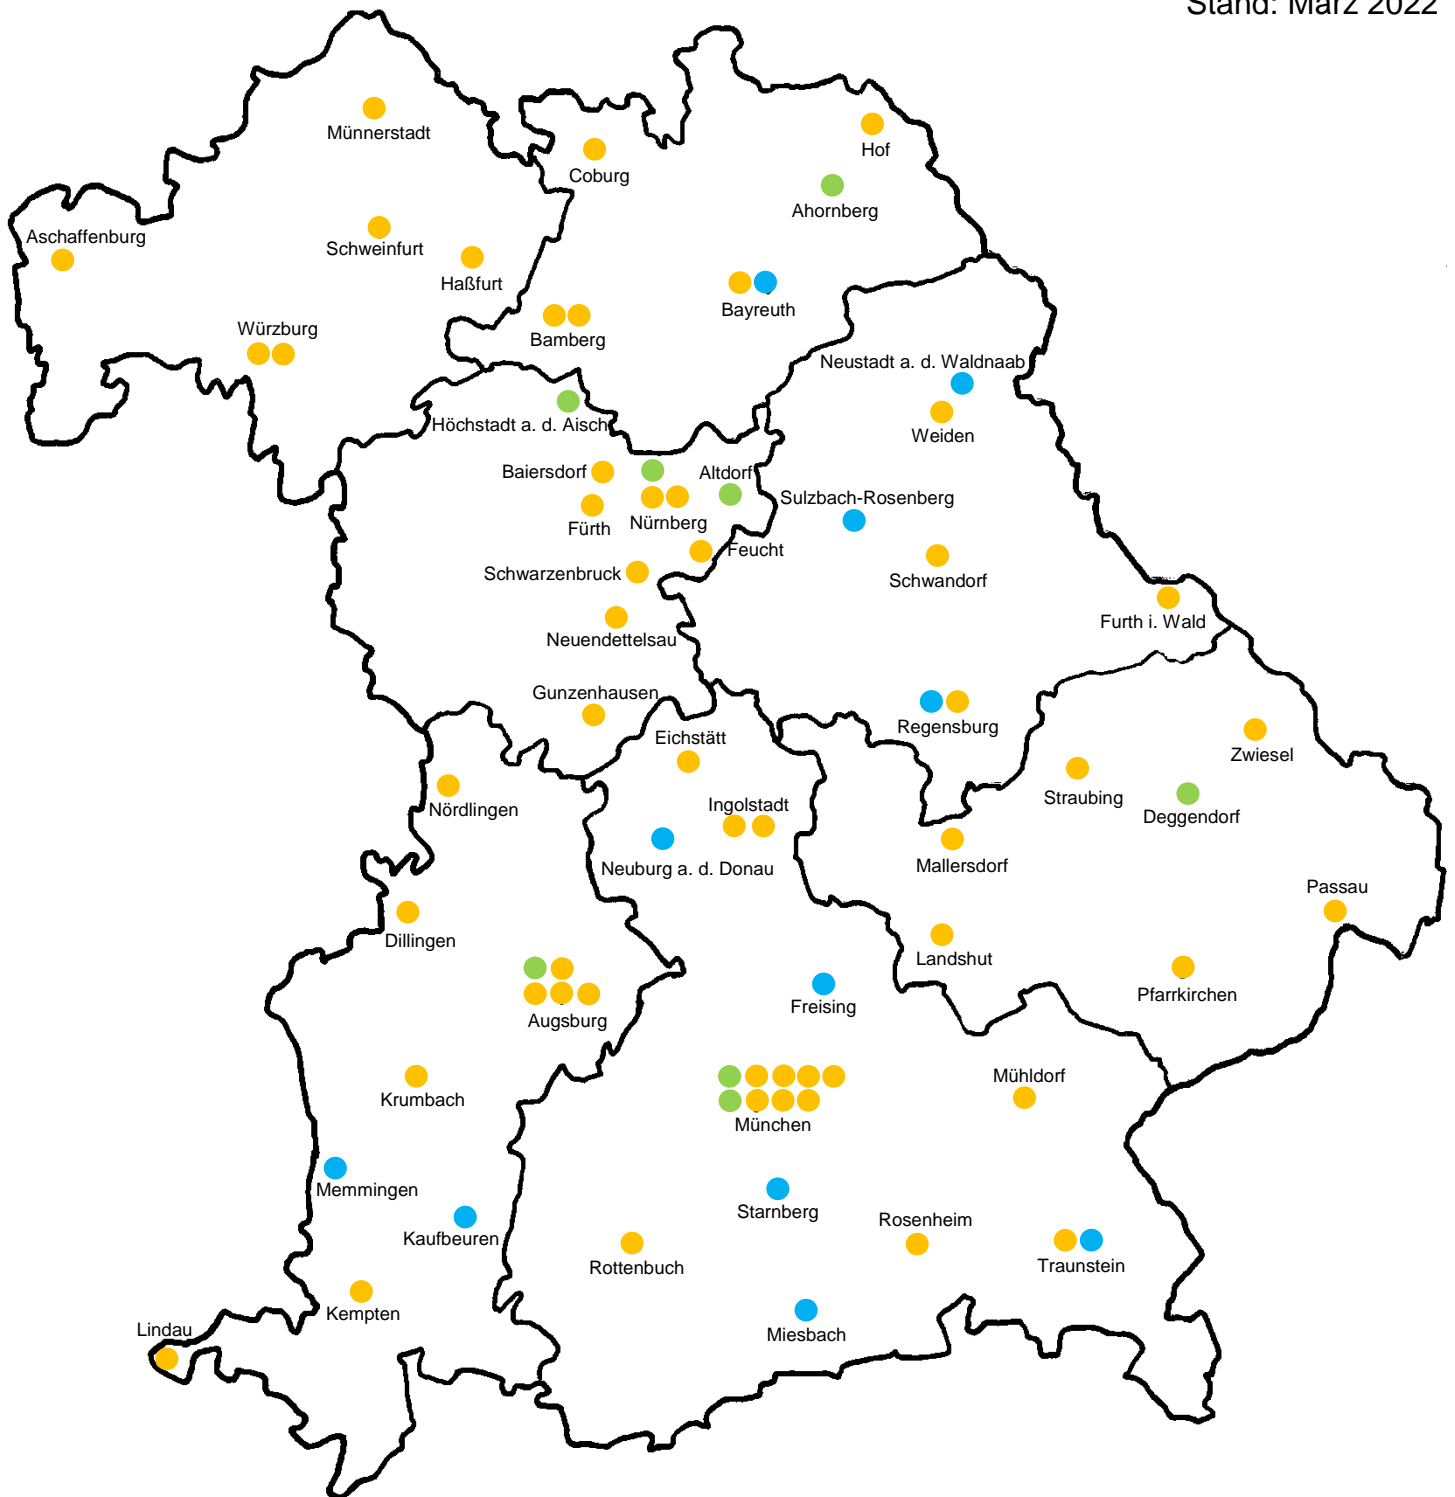

Standorte der Fachakademien für Sozialpädagogik in Bayern

Stand: März 2022

-  Fachakademien in **privater** Trägerschaft
-  Fachakademien in **kommunaler** Trägerschaft
-  **Staatliche** Fachakademien