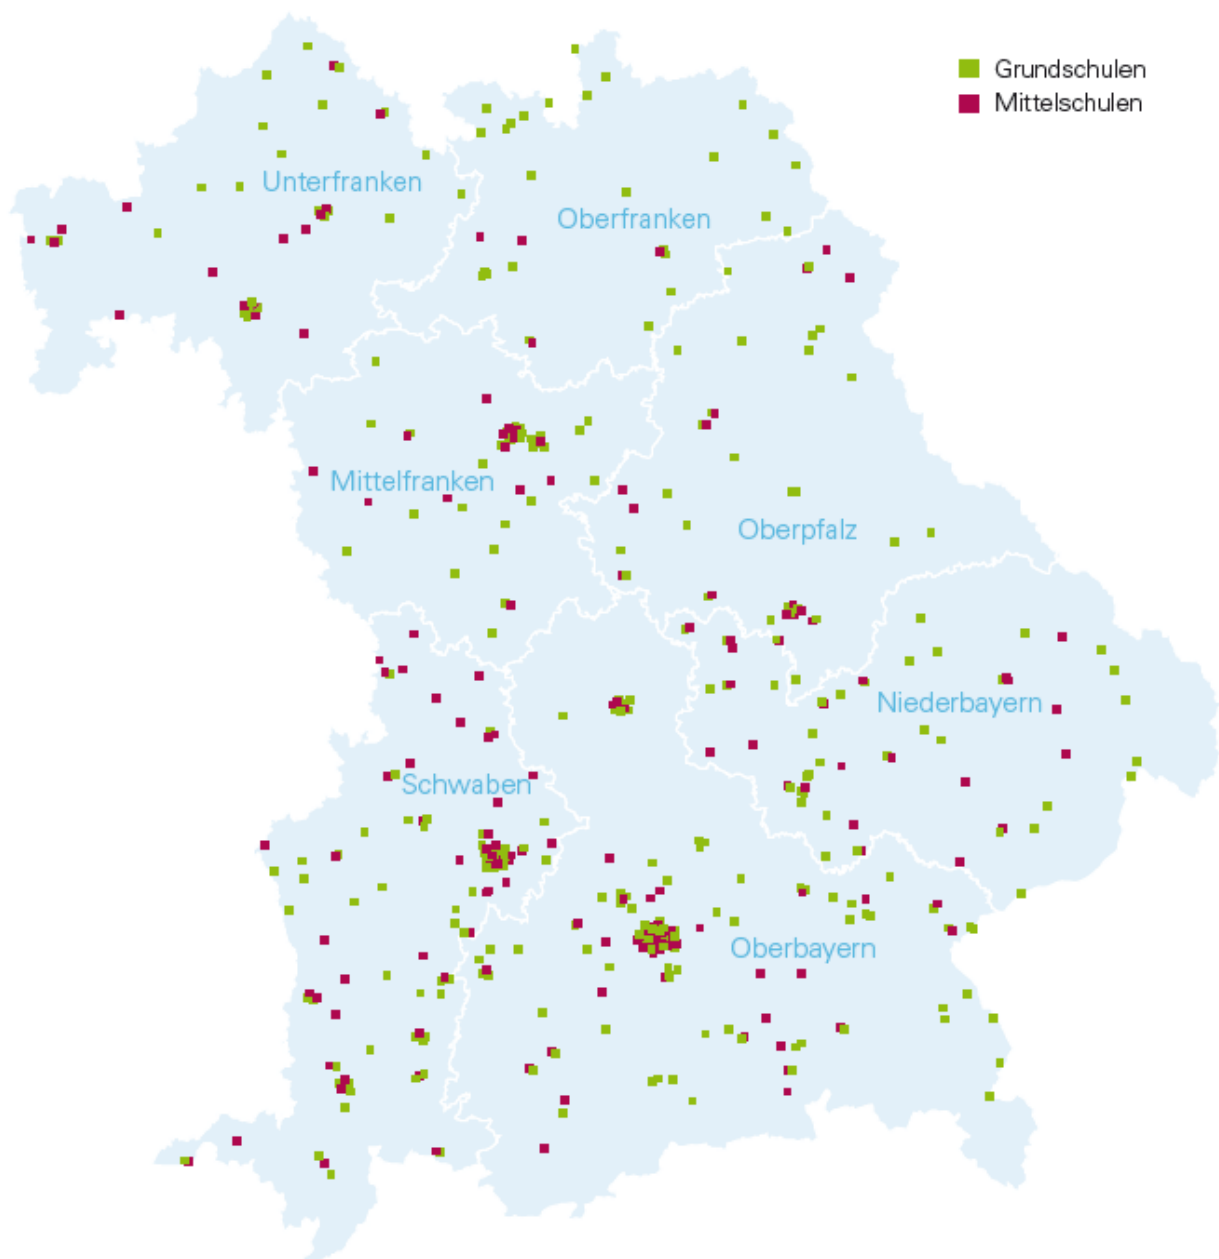

#### 445 Standorte der 815 Kooperationsklassen im Schuljahr 2013/14 in Bayern

Abb.: Kooperationsklassen in Bayern (Schuljahr 2013/14) (Datenquelle: ASD)