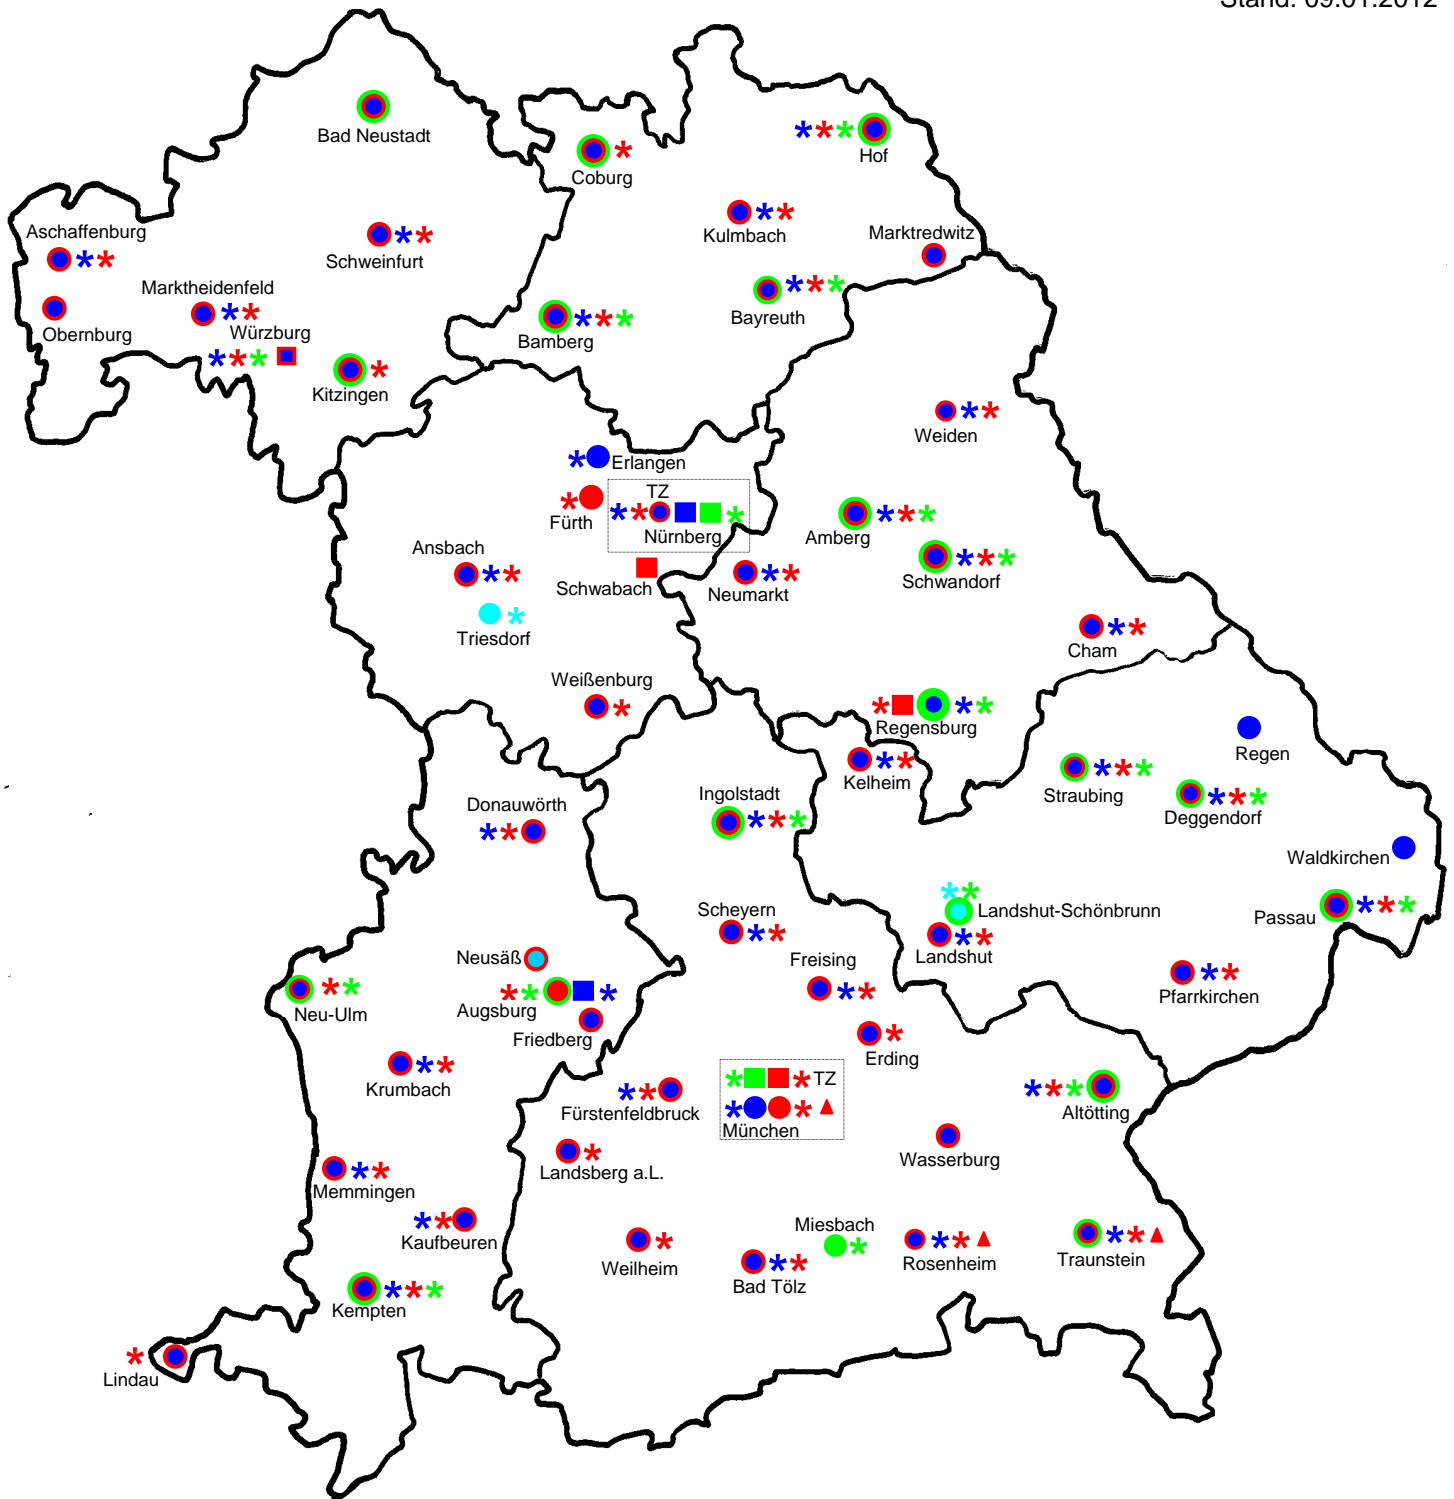

Standorte der Berufsoberschulen in Bayern 2011/12

Stand: 09.01.2012

- Staatliche Berufsoberschulen:
- Kommunale Berufsoberschulen:
- Private Berufsoberschulen:

Ausbildungsrichtungen:

- Technik ●
- Agrar ●
- Wirtschaft ●
- Sozialwesen ●

(* * * * bedeutet 13. Jahrgangsstufe in der jeweiligen Ausbildungsrichtung im Schuljahr 2011/12.
 Die Bildung von Klassen in der 13. Jahrgangsstufe der BOS wurde zum Schuljahr 2006/07 für die am jeweiligen Standort angebotenen Ausbildungsrichtungen freigegeben. Die Bildung der Klassen steht unter dem Vorbehalt einer ausreichenden Teilnehmerzahl.)