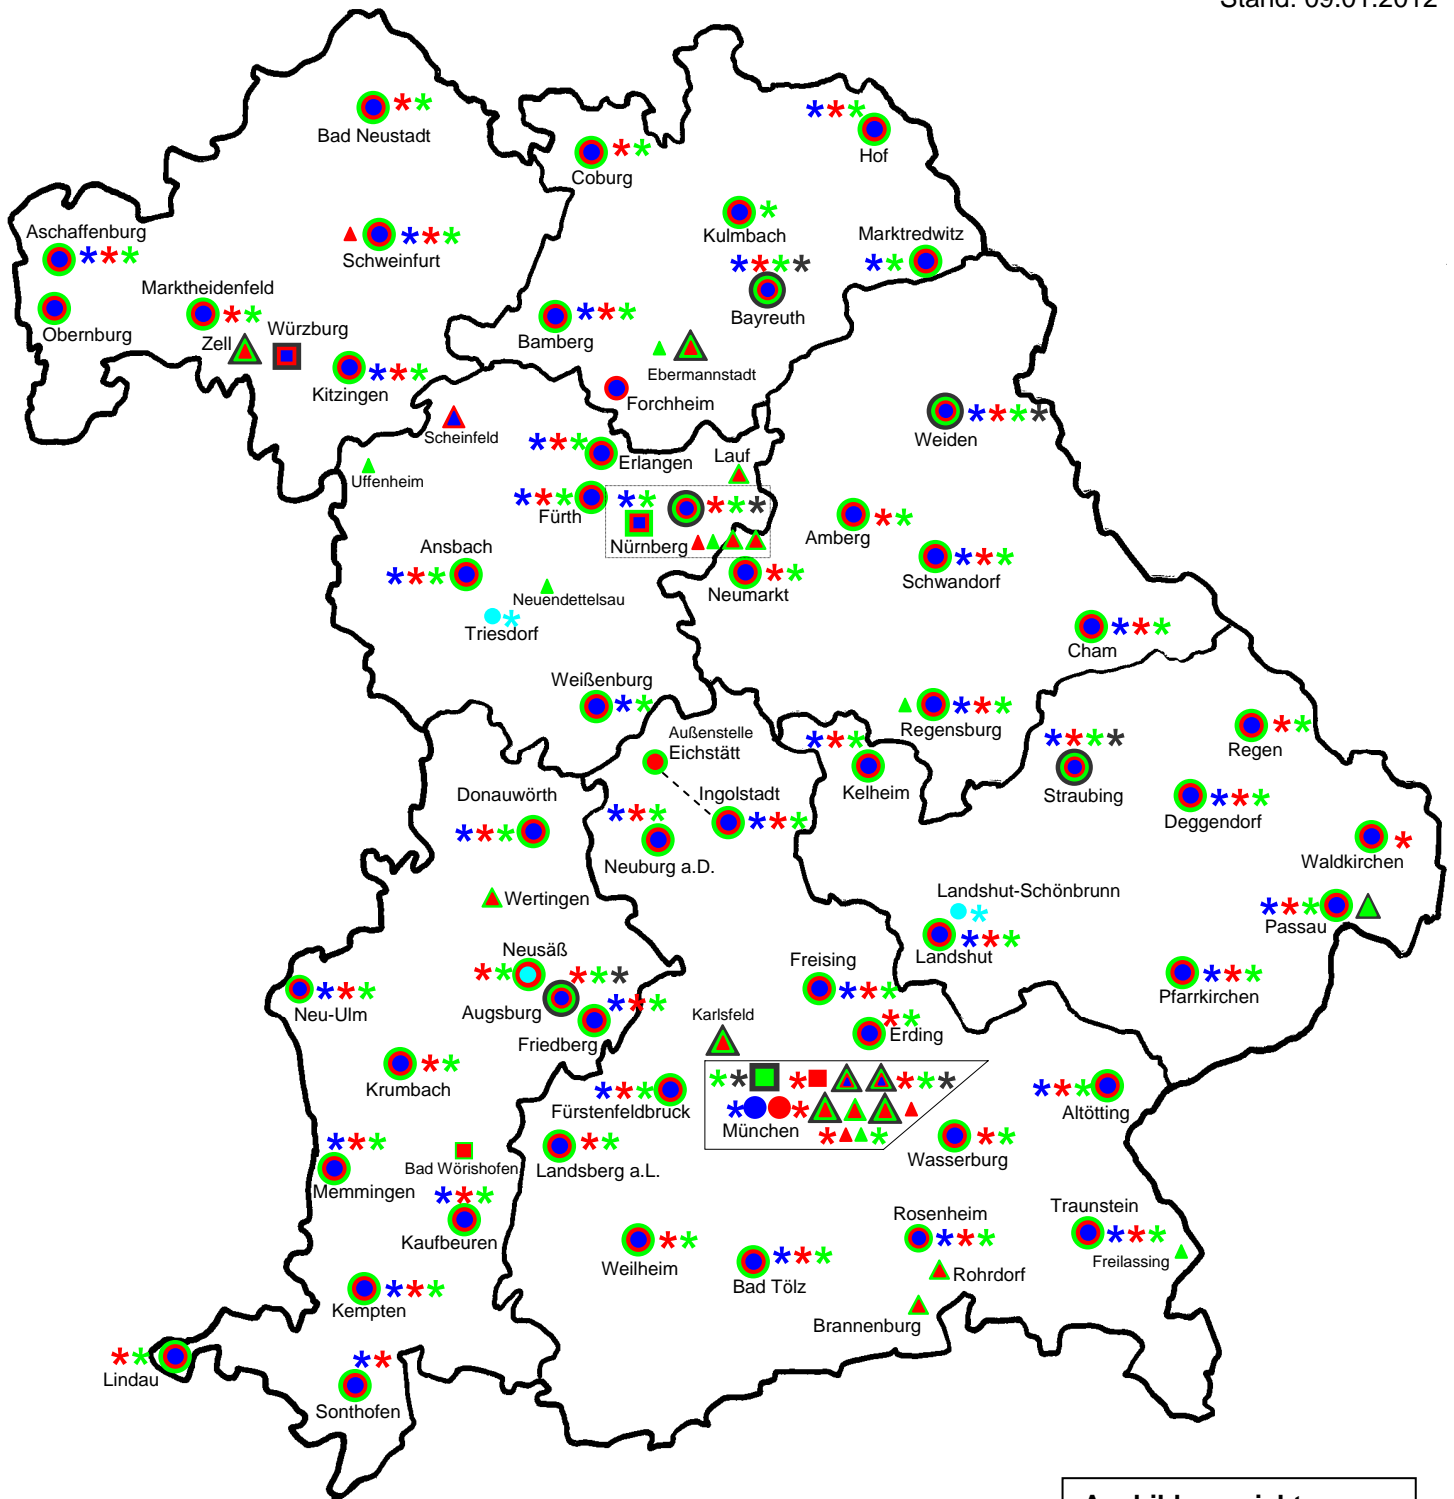

# Standorte der Fachoberschulen in Bayern 2011/12

Stand: 09.01.2012

- Staatliche Fachoberschulen: 
- Kommunale Fachoberschulen: 
- Private Fachoberschulen: 

Ausbildungsrichtungen:	
Technik	
Agrar	
Wirtschaft	
Sozialwesen	
Gestaltung	

(\* \* \* \* bedeutet FOS 13 in der jeweiligen Ausbildungsrichtung am jeweiligen Standort im Schuljahr 2011/12. Die Bildung von Klassen in der 13. Jahrgangsstufe der FOS wurde nach Beendigung des Schulversuchs zum Schuljahr 2008/09 für die am jeweiligen Standort angebotenen Ausbildungsrichtungen freigegeben. Die Bildung der Klassen steht unter dem Vorbehalt einer ausreichenden Teilnehmerzahl.)